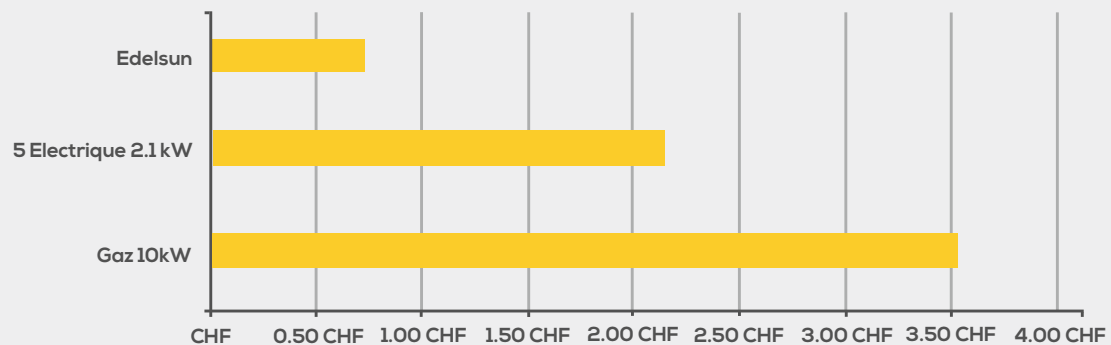

COMPARATIFS DE DIFFERENTS PARASOLS CHAUFFANTS

IMPACT ECONOMIQUE

coût en CHF par heure de fonctionnement

coût de fonctionnement d'un parasol chauffant par année
(5h - 6jours / 7 - pendant 6 mois)